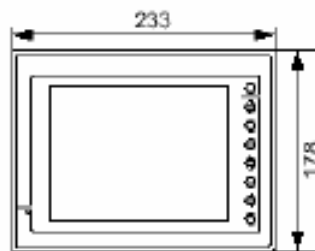

## Terminale operatore 8.4''

### Terminale operatore 8.4'': versioni disponibili

- Terminale operatore grafico con display **LCD 8,4''** (800x600 pixel) **TFT 32K colori** Touch Screen. **memoria 5MB**, 3 porte seriali, 1 porta stampante, SRAM 64KB. Alimentazione 24V $\overline{=}$   $\pm 10\%$  SELV, consumo 22W, peso 1.5Kg.
- Terminale operatore grafico con display **LCD 8,4''** (800x600 pixel) **TFT 32K colori** Touch Screen. **Memoria 5MB**, 3 porte seriali, 1 porta stampante, **porta Etehernet**, SRAM 64KB, **opzione video**. Alimentazione 24V $\overline{=}$   $\pm 10\%$  SELV, consumo 22W, peso 1.5Kg.

### Dimensioni di ingombro, dime di foratura e scatole da incasso

Vista laterale

Vista frontale

Unità di misura : mm

Vista posteriore

Vista da sotto

Cornice per Touch Screen

Dimensioni mm

Scatola da incasso per Touch Screen

Dimensioni mm

Dimensioni schermo	A	B	C	D	E	F
8,4''	280	230	8	302	250	17