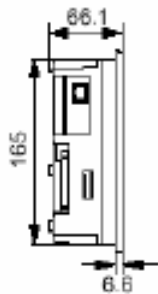

## Terminale operatore 8.4''

### Terminale operatore 8.4'': versioni disponibili

- Terminale operatore grafico con display **LCD 8,4''** (800x600 pixel) **TFT 32K colori** Touch Screen. **memoria 5MB**, 3 porte seriali, 1 porta stampante, SRAM 64KB. Alimentazione 24V $\overline{=}$   $\pm 10\%$  SELV, consumo 22W, peso 1.5Kg.
- Terminale operatore grafico con display **LCD 8,4''** (800x600 pixel) **TFT 32K colori** Touch Screen. **Memoria 5MB**, 3 porte seriali, 1 porta stampante, **porta Etehernet**, SRAM 64KB, **opzione video**. Alimentazione 24V $\overline{=}$   $\pm 10\%$  SELV, consumo 22W, peso 1.5Kg.

### Dimensioni di ingombro, dime di foratura e scatole da incasso

Vista laterale

Vista frontale

Unità di misura : mm

Vista posteriore

Vista da sotto

Cornice per Touch Screen

Dimensioni mm

Scatola da incasso per Touch Screen

Dimensioni mm

Dimensioni schermo	A	B	C	D	E	F
8,4''	280	230	8	302	250	17