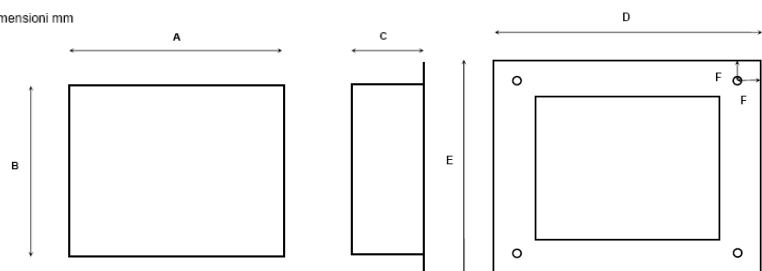

### Terminale operatore 8.4'': versioni disponibili

- Terminale operatore grafico con display **LCD 8,4''** (800x600 pixel) **TFT 32K colori** Touch Screen. **memoria 5MB**, 3 porte seriali, 1 porta stampante, SRAM 64KB. Alimentazione 24V $\overline{=}$   $\pm 10\%$  SELV, consumo 22W, peso 1.5Kg.
- Terminale operatore grafico con display **LCD 8,4''** (800x600 pixel) **TFT 32K colori** Touch Screen. **Memoria 5MB**, 3 porte seriali, 1 porta stampante, **porta Etehernet**, SRAM 64KB, **opzione video**. Alimentazione 24V $\overline{=}$   $\pm 10\%$  SELV, consumo 22W, peso 1.5Kg.

### Dimensioni di ingombro, dime di foratura e scatole da incasso

Vista laterale

Vista frontale

Unità di misura : mm

Vista posteriore

Vista da sotto

Cornice per Touch Screen

Dimensioni mm

Scatola da incasso per Touch Screen

Dimensioni mm

Dimensioni schermo	A	B	C	D	E	F
8,4''	280	230	8	302	250	17